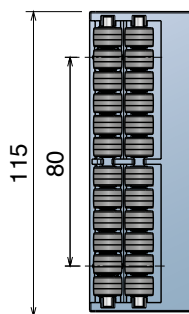

370

Moduli di trasferimento L=85 mm
Transfer modules L=85 mm / Überschubmodul L=85 mm

NOW ALSO WITH PFX ROLLERS

Delivery: **Easy** **Standard**

| Part | Article-Nr. | Type | Roller material |
|------------|-------------|------|-----------------|
| 370 | 37001 | A | Acetal resin |
| 370 | 37002 | B | Acetal resin |
| 370 | 37003 | C | Acetal resin |
| NEW | 37001PFX | A | PFX |
| 370 | 37002PFX | B | PFX |
| 370 | 37003PFX | C | PFX |

TYPE A

TYPE B

TYPE C

371

Moduli di trasferimento L=115 mm
Transfer modules L=115 mm / Überschubmodul L=115 mm

NOW ALSO WITH PFX ROLLERS

Delivery: **Easy** **Standard**

| Part | Article-Nr. | Type | Roller material |
|------------|-------------|------|-----------------|
| 371 | 37101 | A | Acetal resin |
| 371 | 37102 | B | Acetal resin |
| 371 | 37103 | C | Acetal resin |
| NEW | 37101PFX | A | PFX |
| 371 | 37102PFX | B | PFX |
| 371 | 37103PFX | C | PFX |