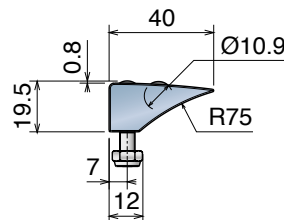

TYPE A

TYPE B

TYPE C

371

Moduli di trasferimento L=115 mm
Transfer modules L=115 mm / Überschubmodul L=115 mm

NOW ALSO WITH PFX ROLLERS

Delivery: **Easy** **Standard**

| Part | Article-Nr. | Type | Roller material |
|------------|-------------|------|-----------------|
| 371 | 37101 | A | Acetal resin |
| 371 | 37102 | B | Acetal resin |
| 371 | 37103 | C | Acetal resin |
| NEW | 37101PFX | A | PFX |
| 371 | 37102PFX | B | PFX |
| 371 | 37103PFX | C | PFX |