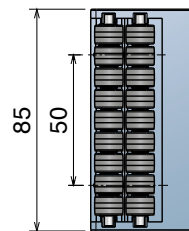

369

Moduli di trasferimento L=115 mm
Transfer modules L=115 mm / Überschubmodul L=115 mm

NOW ALSO WITH PFX ROLLERS

Delivery: **Easy** **Standard**

Smart roller
with mini bearings
in stainless steel

TYPE A

TYPE B

370

Moduli di trasferimento L=85 mm
Transfer modules L=85 mm / Überschubmodul L=85 mm

NOW ALSO WITH PFX ROLLERS

Delivery: **Easy** **Standard**

| Part | Article-Nr. | Type | Roller material |
|------------|-------------|------|-----------------|
| 370 | 37001 | A | Acetal resin |
| 370 | 37002 | B | Acetal resin |
| 370 | 37003 | C | Acetal resin |
| NEW | 37001PFX | A | PFX |
| 370 | 37002PFX | B | PFX |
| 370 | 37003PFX | C | PFX |