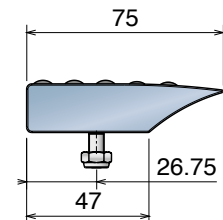

TYPE A

TYPE B

TYPE C

371

Moduli di trasferimento L=115 mm
Transfer modules L=115 mm / Überschubmodul L=115 mm

NOW ALSO WITH PFX ROLLERS

Delivery: **Easy** **Standard**

| Part | Article-Nr. | Type | Roller material |
|------------|-------------|------|-----------------|
| 371 | 37101 | A | Acetal resin |
| 371 | 37102 | B | Acetal resin |
| 371 | 37103 | C | Acetal resin |
| NEW | 37101PFX | A | PFX |
| 371 | 37102PFX | B | PFX |
| 371 | 37103PFX | C | PFX |