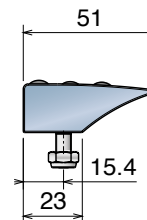

TYPE A

TYPE B

TYPE C

371

Moduli di trasferimento L=115 mm
Transfer modules L=115 mm / Überschubmodul L=115 mm

NOW ALSO WITH PFX ROLLERS

Delivery: **Easy** **Standard**

| Part | Article-Nr. | Type | Roller material |
|------------|-------------|------|-----------------|
| 371 | 37101 | A | Acetal resin |
| 371 | 37102 | B | Acetal resin |
| 371 | 37103 | C | Acetal resin |
| NEW | 37101PFX | A | PFX |
| 371 | 37102PFX | B | PFX |
| 371 | 37103PFX | C | PFX |