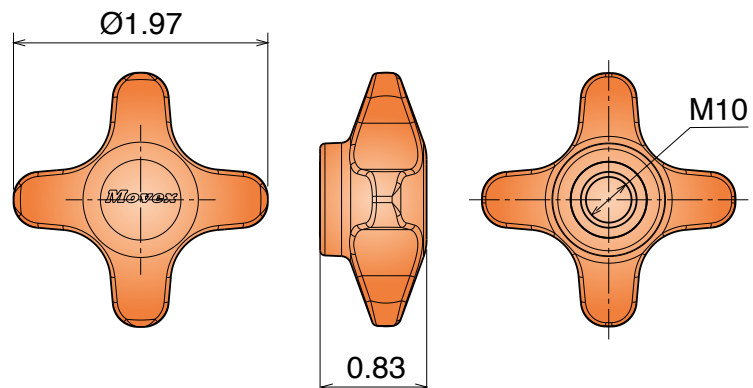

 IMPERIAL  
SIZE

Star knob  
*Part. 334*

***Movex***<sup>®</sup>

PRODUCT PRESENTATION

# Part. 334 *Star knob*

**NEW**

Part	Article-Nr.	Colour
334	334010	Orange
334	33401H	Hygienic Blue
334	33401	Black

**Material:**  
Polyamide + nickel plated brass

***Movex***<sup>®</sup>

[www.movexii.com](http://www.movexii.com)