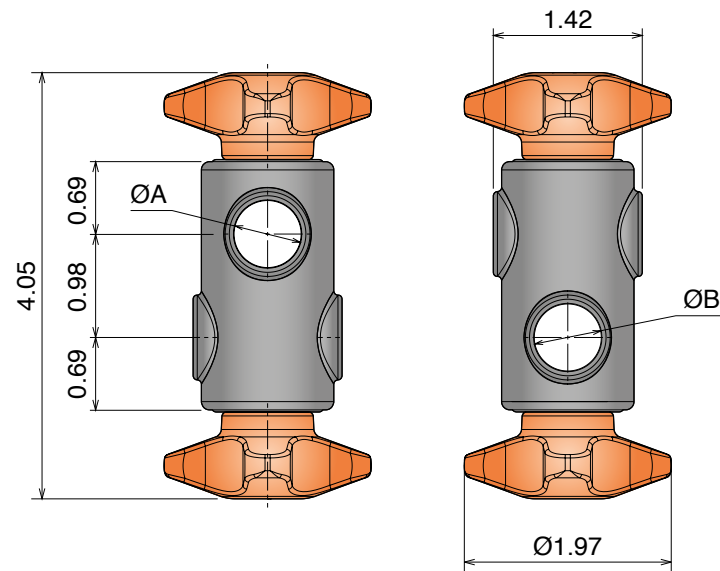

 IMPERIAL  
SIZE

Cross clamp  
***Part. 391***

***Movex***<sup>®</sup>

RANGE EXTENSION

# Part. 391 *Cross clamp*

**RANGE EXTENSION**

	Part	Article-Nr.	ØA	ØB	Knob colour
<b>NEW</b>	391	39141	1/2	1/2	Orange
	391	39142	5/8	5/8	Orange
	391	39144	1/2	5/8	Orange
<b>NEW</b>	391	39151	1/2	1/2	Hygienic Blue
	391	39152	5/8	5/8	Hygienic Blue
	391	39154	1/2	5/8	Hygienic Blue
	391	39101	1/2	1/2	Black
	391	39102	5/8	5/8	Black
	391	39104	1/2	5/8	Black

**Material:**  
 Body: PA  
 Knob: PA+ nickel plated brass  
 Eyebolt and washer: Stainless steel

***Movex***<sup>®</sup>

[www.movexii.com](http://www.movexii.com)

RANGE EXTENSION