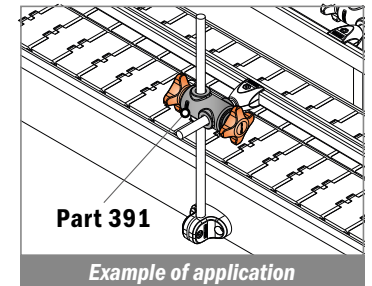

 IMPERIAL  
SIZE

Cross clamp  
***Part. 391***

***Movex***<sup>®</sup>

RANGE EXTENSION

# Part. 391 *Cross clamp*

**RANGE EXTENSION**

	Part	Article-Nr.	ØA	ØB	Knob colour
<b>NEW</b>	391	39141	1/2	1/2	Orange
	391	39142	5/8	5/8	Orange
	391	39144	1/2	5/8	Orange
<b>NEW</b>	391	39151	1/2	1/2	Hygienic Blue
	391	39152	5/8	5/8	Hygienic Blue
	391	39154	1/2	5/8	Hygienic Blue
	391	39101	1/2	1/2	Black
	391	39102	5/8	5/8	Black
	391	39104	1/2	5/8	Black

**Material:**  
 Body: PA  
 Knob: PA+ nickel plated brass  
 Eyebolt and washer: Stainless steel

***Movex***<sup>®</sup>

[www.movexii.com](http://www.movexii.com)

RANGE EXTENSION