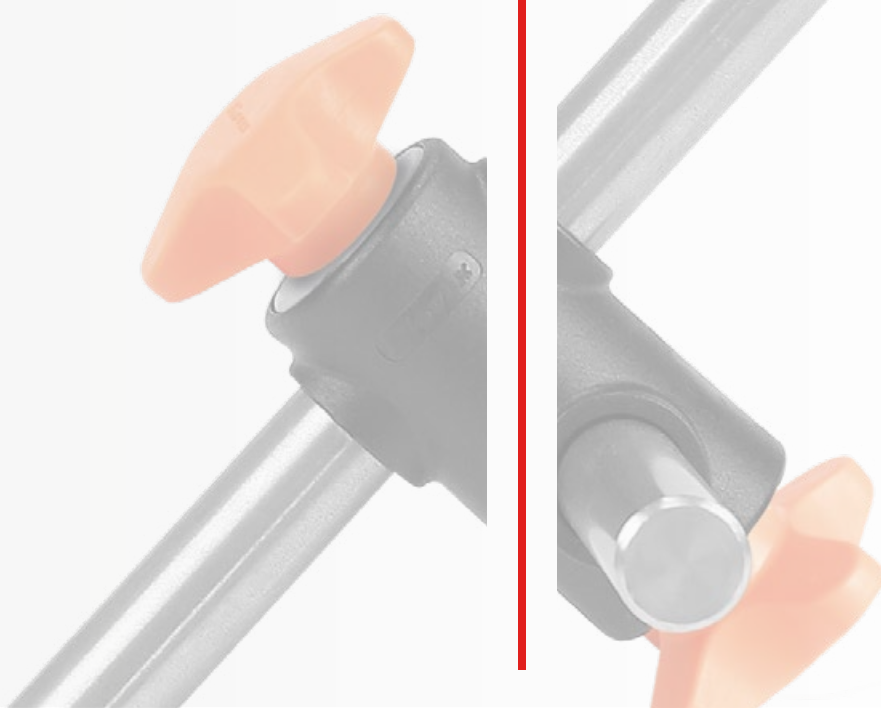

 IMPERIAL  
SIZE

Cross clamp  
***Part. 391***

***Movex***<sup>®</sup>

RANGE EXTENSION

# Part. 391 *Cross clamp*

**RANGE EXTENSION**

	Part	Article-Nr.	ØA	ØB	Knob colour
<b>NEW</b>	391	39141	1/2	1/2	Orange
	391	39142	5/8	5/8	Orange
	391	39144	1/2	5/8	Orange
<b>NEW</b>	391	39151	1/2	1/2	Hygienic Blue
	391	39152	5/8	5/8	Hygienic Blue
	391	39154	1/2	5/8	Hygienic Blue
	391	39101	1/2	1/2	Black
	391	39102	5/8	5/8	Black
	391	39104	1/2	5/8	Black

**Material:**  
 Body: PA  
 Knob: PA+ nickel plated brass  
 Eyebolt and washer: Stainless steel

***Movex***<sup>®</sup>

[www.movexii.com](http://www.movexii.com)

RANGE EXTENSION