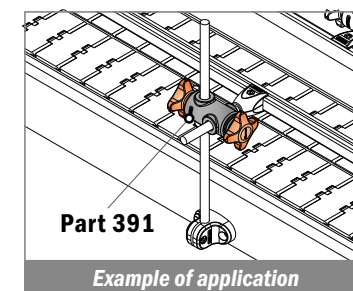

Cross clamp
Part. 391

Movex[®]

RANGE EXTENSION

Part. 391 *Cross clamp*

RANGE EXTENSION

	Part	Article-Nr.	ØA	ØB	Knob colour
NEW	391	39141	12	12	Orange
	391	39143	14	14	Orange
	391	39142	16	16	Orange
	391	39144	12	16	Orange
NEW	391	39151	12	12	Hygienic Blue
	391	39153	14	14	Hygienic Blue
	391	39152	16	16	Hygienic Blue
	391	39154	12	16	Hygienic Blue
	391	39101	12	12	Black
	391	39103	14	14	Black
	391	39102	16	16	Black
	391	39104	12	16	Black

Material:
 Body: PA
 Knob: PA+ nickel plated brass
 Eyebolt and washer: Stainless steel

Movex[®]

www.movexii.com

RANGE EXTENSION