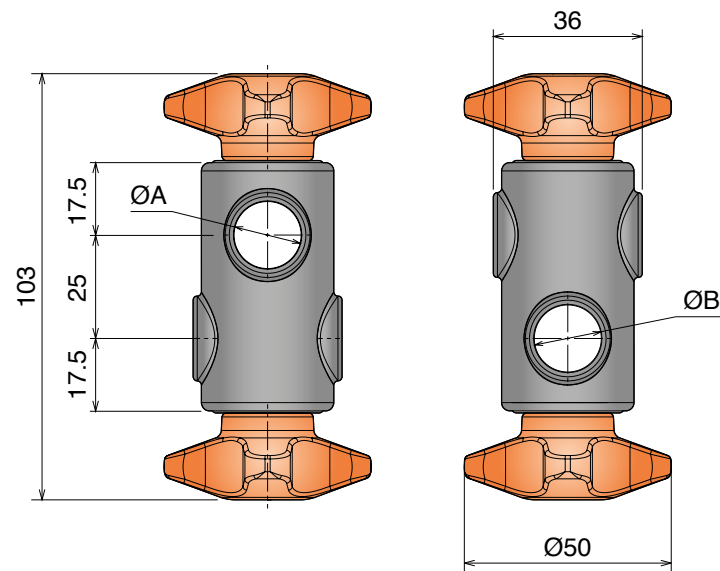

Cross clamp
Part. 391

Movex[®]

RANGE EXTENSION

Part. 391 *Cross clamp*

RANGE EXTENSION

	Part	Article-Nr.	ØA	ØB	Knob colour
NEW	391	39141	12	12	Orange
	391	39143	14	14	Orange
	391	39142	16	16	Orange
	391	39144	12	16	Orange
NEW	391	39151	12	12	Hygienic Blue
	391	39153	14	14	Hygienic Blue
	391	39152	16	16	Hygienic Blue
	391	39154	12	16	Hygienic Blue
	391	39101	12	12	Black
	391	39103	14	14	Black
	391	39102	16	16	Black
	391	39104	12	16	Black

Material:
 Body: PA
 Knob: PA+ nickel plated brass
 Eyebolt and washer: Stainless steel

Movex[®]

www.movexii.com

RANGE EXTENSION